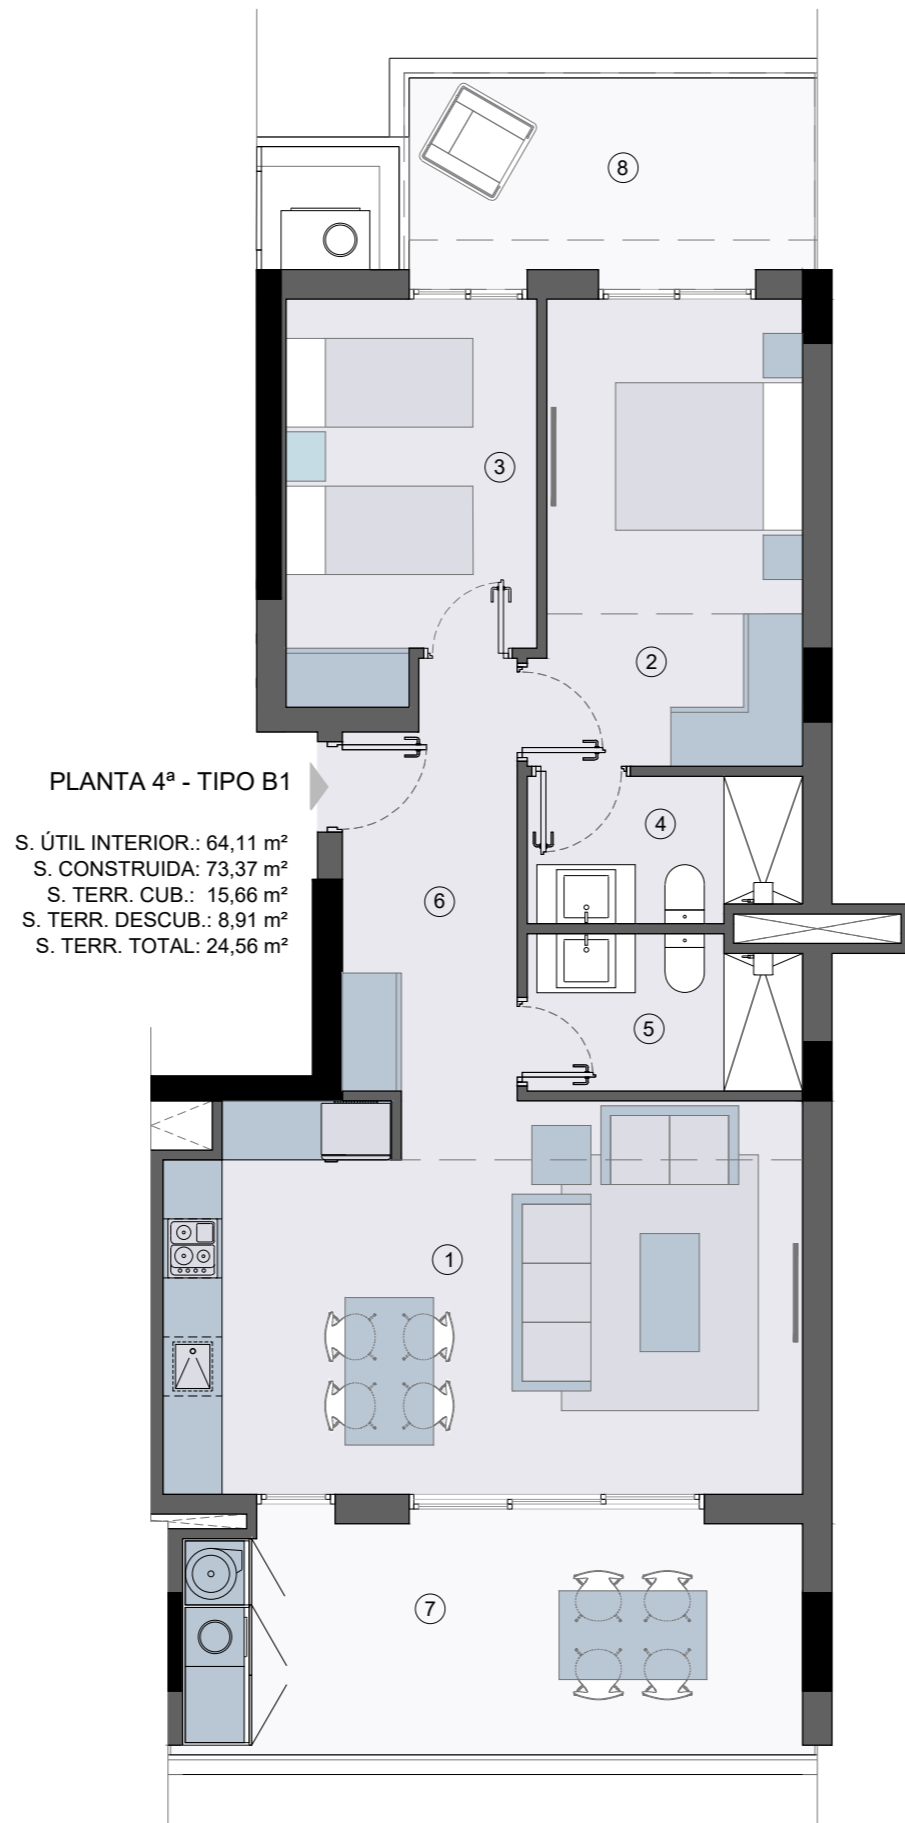

Vivienda 4° B1 (Esc.1, Viv.1)

SUPERFICIES TIPO B.1	S.U - m ²
1 SALÓN/COMEDOR/COCINA	25.64
2 DORMITORIO 01	12.67
3 DORMITORIO 02	9.85
4 BAÑO 01	4.09
5 BAÑO 02	4.36
6 ACCESO	7.50
TOTAL ÚTIL INTERIOR	64.11
TOTAL CONSTRUIDA	73.37
7 TERRAZA ÚTIL CUBIERTA	15.66
8 TERRAZA ÚTIL DESCUBIERTA	8.91
TOTAL ÚTIL TERRAZA	24.56
TOTAL CONSTRUIDO	97.57