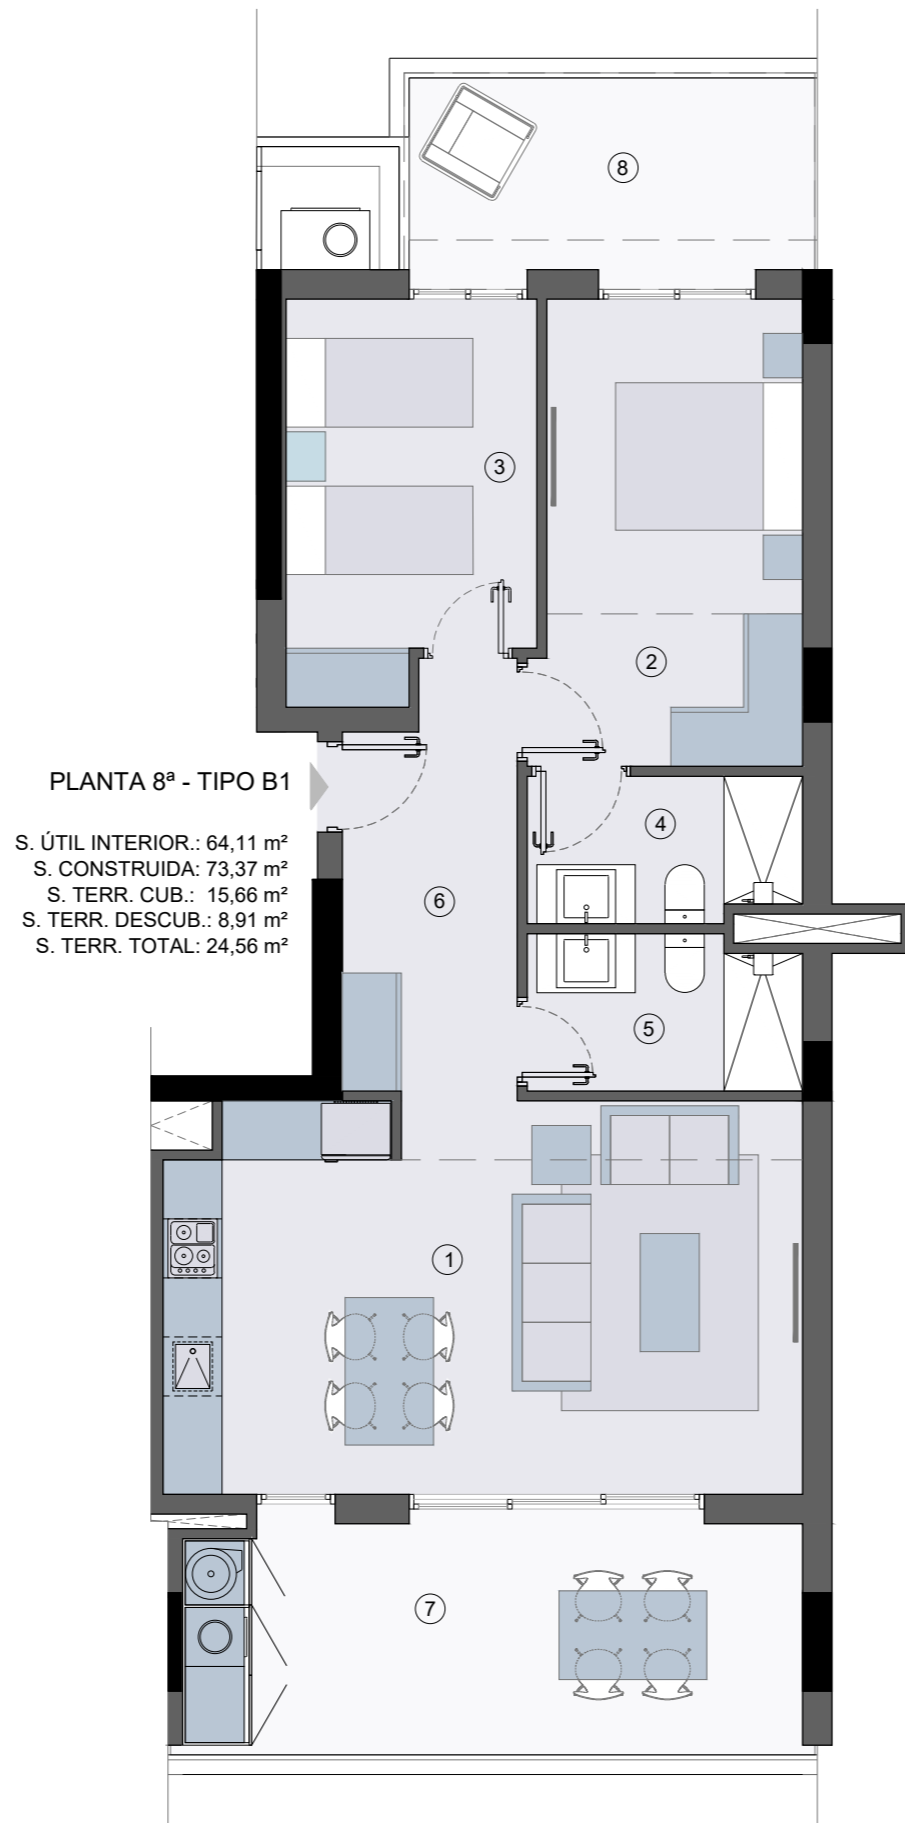

Vivienda 8° B1 (Esc.1, Viv.1)

SUPERFICIES TIPO B.1	S.U - m ²
1 SALÓN/COMEDOR/COCINA	25.64
2 DORMITORIO 01	12.67
3 DORMITORIO 02	9.85
4 BAÑO 01	4.09
5 BAÑO 02	4.36
6 ACCESO	7.50
TOTAL ÚTIL INTERIOR	64.11
TOTAL CONSTRUIDA	73.37
7 TERRAZA ÚTIL CUBIERTA	15.66
8 TERRAZA ÚTIL DESCUBIERTA	8.91
TOTAL ÚTIL TERRAZA	24.56
TOTAL CONSTRUIDO	97.57